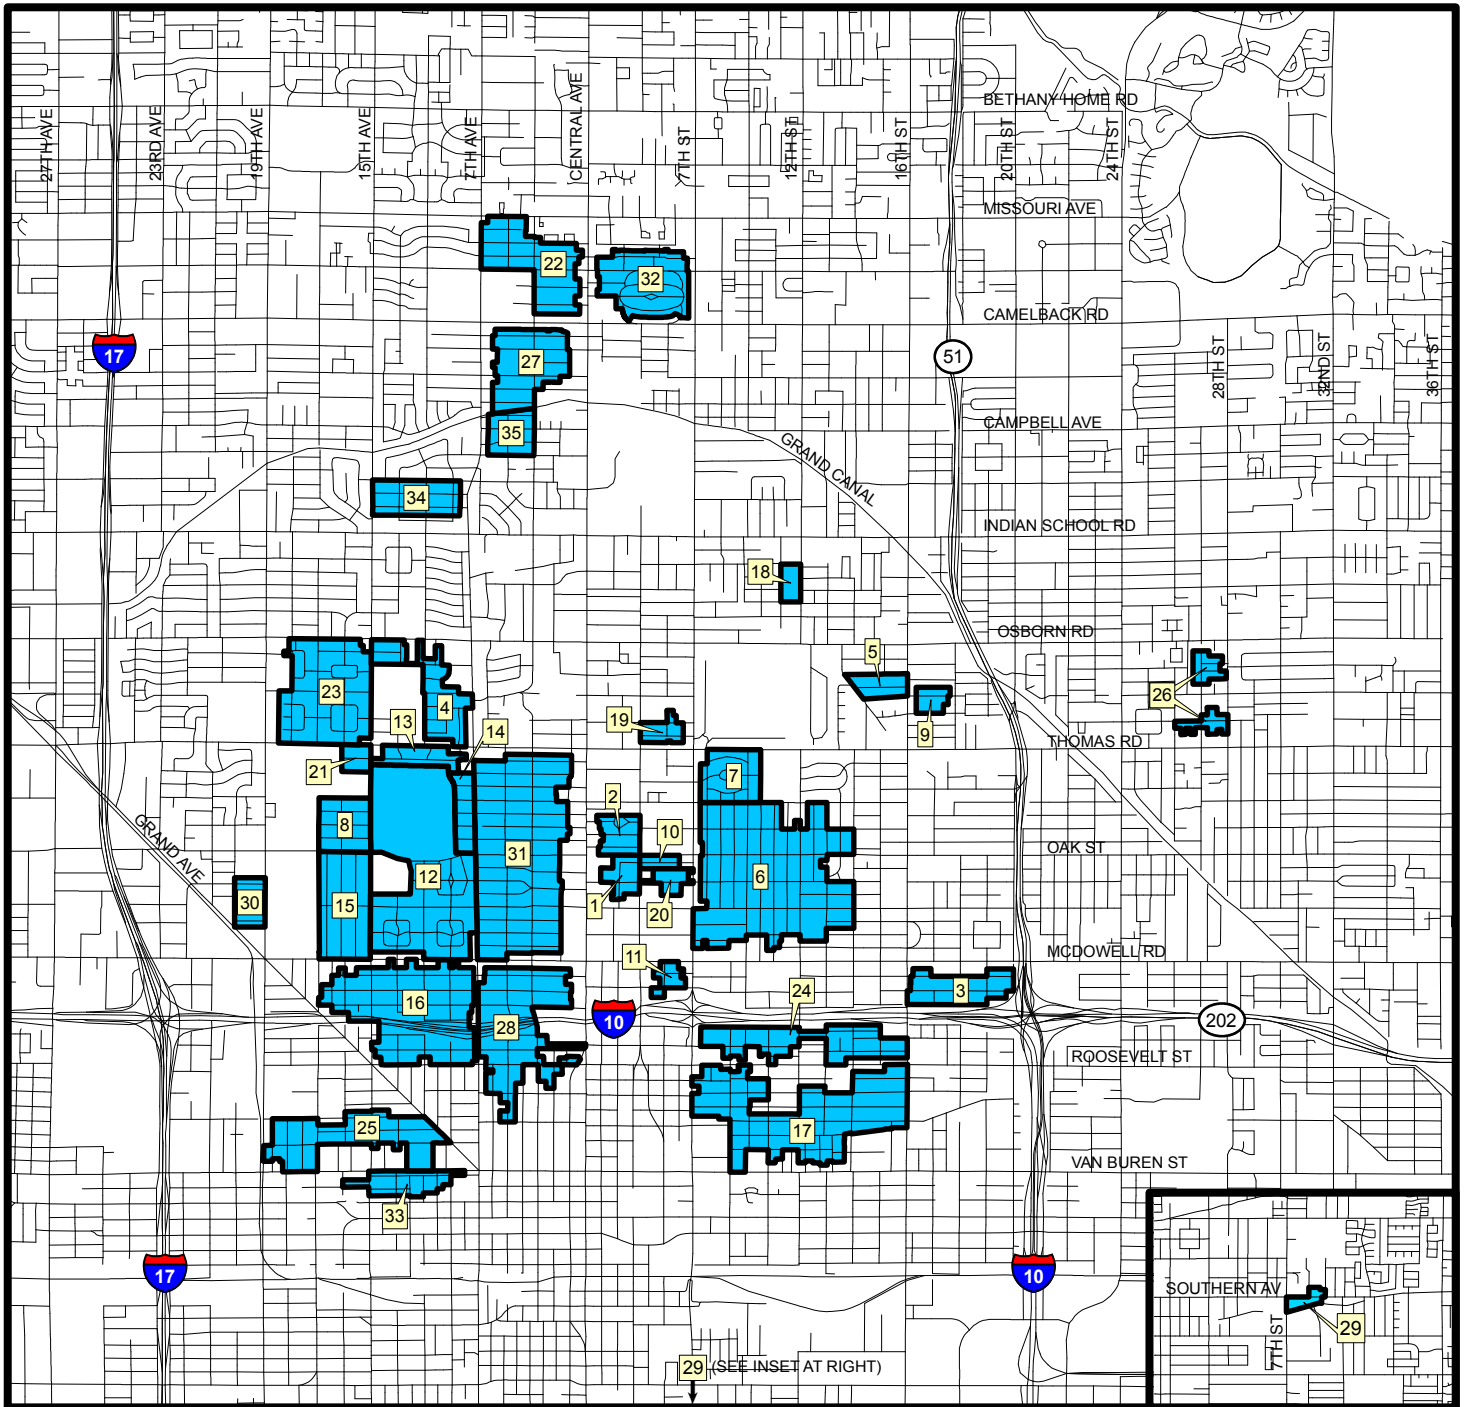

RESIDENTIAL DISTRICTS

Phoenix Historic Property Register

- | | | |
|-----------------------|---------------------|------------------------|
| 1. Alvarado | 13. Encanto Manor | 25. Oakland |
| 2. Ashland Place | 14. Encanto Vista | 26. Phoenix Homesteads |
| 3. Brentwood | 15. Fairview Place | 27. Pierson Place |
| 4. Campus Vista | 16. F.Q. Story | 28. Roosevelt |
| 5. Cheery Lynn | 17. Garfield | 29. Roosevelt Park |
| 6. Coronado | 18. Idylwilde Park | 30. Villa Verde |
| 7. Country Club Park | 19. La Hacienda | 31. Willo |
| 8. Del Norte Place | 20. Los Olivos | 32. Windsor Square |
| 9. Earll Place | 21. Margarita Place | 33. Woodland |
| 10. East Alvarado | 22. Medlock Place | 34. Woodlea |
| 11. East Evergreen | 23. North Encanto | 35. Yapple Park |
| 12. Encanto-Palmcroft | 24. North Garfield | |